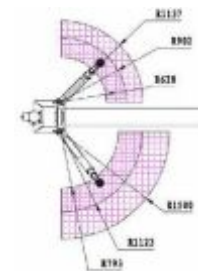

Ориентация на 3 положения

628-902-1137мм
793-1123-1500мм

*) Цены СРТ С. Петербург