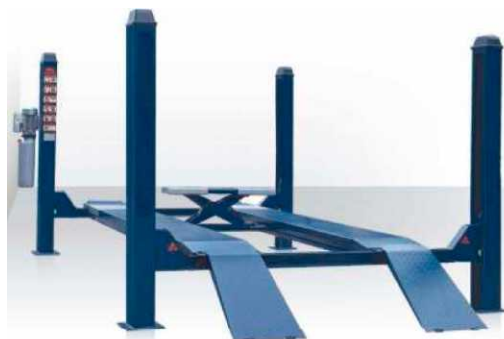

SCC-S2

Технические параметры:

грузоподъемность 3000кг
Высота подъема 1000мм
Мощность двигателя 2.2 KW
Питание 380V/220V
Длина платформы 1400мм
Ширина платформы 460мм
Размер упаковки(дл.хшир.хвыс.) 1920*1500*210/520*360*1230мм

Средний ножничный подъемник

2875

SCC35

Технические параметры:

грузоподъемность 3500кг
высота подъема 1850мм
высота сложения 330мм
Длина платформы(интервал) 1550-1770мм
Ширина между стойками 3489мм
Двигатель мощность/питание 2.2kw/220/380v/50/60hz
Размер упаковки(дл.хшир.хвыс.) 1580x600x660/520x370x1050

Базовый,ножничный подъемник

3625

SDW35

Технические параметры:

грузоподъемность 3500кг
высота подъема 1850мм
время подъем/опускание 60/50сек
высота подъема вторичный 350мм
грузоподъемность вторичного подъемника 3500 кг
Двигатель мощность/питание 3.0kw/220/380v/50/60hz
Размер упаковки(дл.хшир.хвыс.) 4600x600x950мм

**4-стойки,подъемник-
площадка**
5000кг
1850мм
60/50сек
350мм
3500 кг
3.0kw/220/380v/50/60hz
5100*600*800мм

5438

SA-40

Технические параметры:

грузоподъемность 4000кг
высота подъема 1800мм
высота сложения 85мм
высота опор 2822мм
ширина между стойками 2800мм
Двигатель 2.2kw/220/380v/50/60hz
мощность/питание